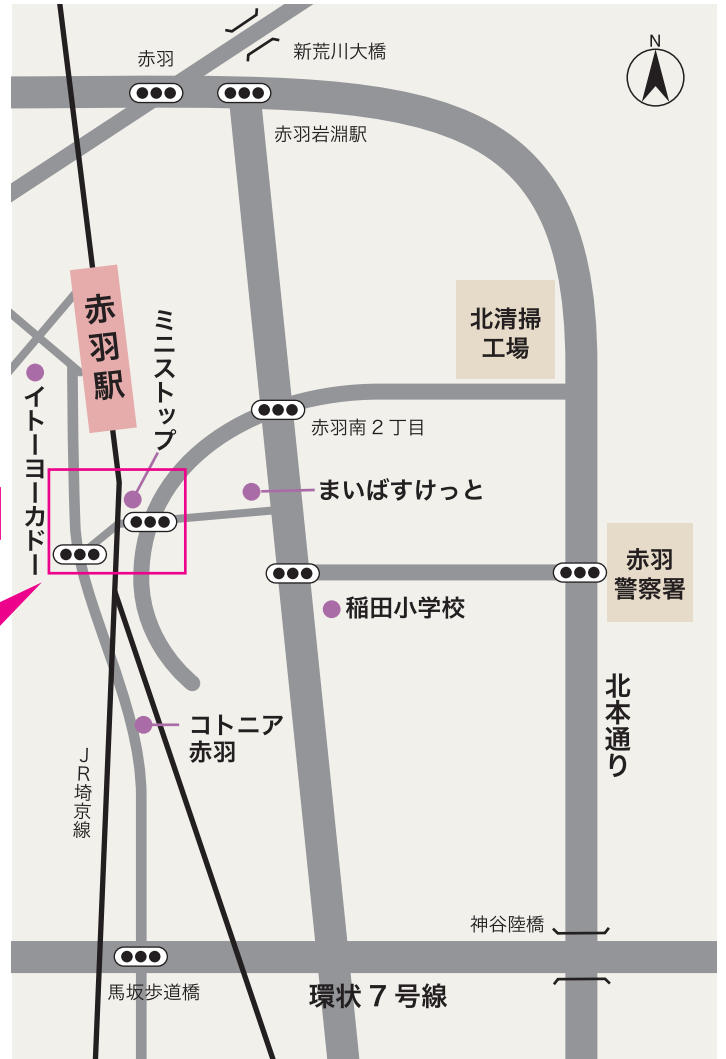

赤羽ご相談サロン

TEL.03-3903-3739

※ホールはJR線高架下となります

<赤羽ご相談サロン 所在地・交通のご案内>

〒115-0044 東京都北区赤羽南 2-9-78 TEL : 03-3903-3739 FAX : 03-3903-3740

[交通のご案内]

赤羽駅をご利用の場合	「JR 赤羽駅」南改札口 西出口より高架側道を東京方面へ徒歩 8 分
お車をご利用の場合	<p>《川口方面》 国道 122 号線 (北本通り) 新荒川大橋を渡り、信号「赤羽」を左折、1 つ目信号「赤羽岩淵駅」を右折、信号「赤羽南 2 丁目」を右折、1 つ目の信号右折、左手「ニッポンレンタカー」の看板を確認し、高架下左へお入り下さい。</p> <p>《西新井方面》 環七通り「神谷陸橋」を右折、北本通り信号「赤羽警察前」を左折、突き当たりを右折、信号 1 つ目「赤羽南 2 丁目」を左折、1 つ目の信号右折、左手「ニッポンレンタカー」の看板を確認し、高架下左へお入り下さい。</p> <p>《板橋方面》 環状 7 号線「馬坂歩道橋」を左折、1 つ目の信号を右折、高架下左へお入り下さい。</p>