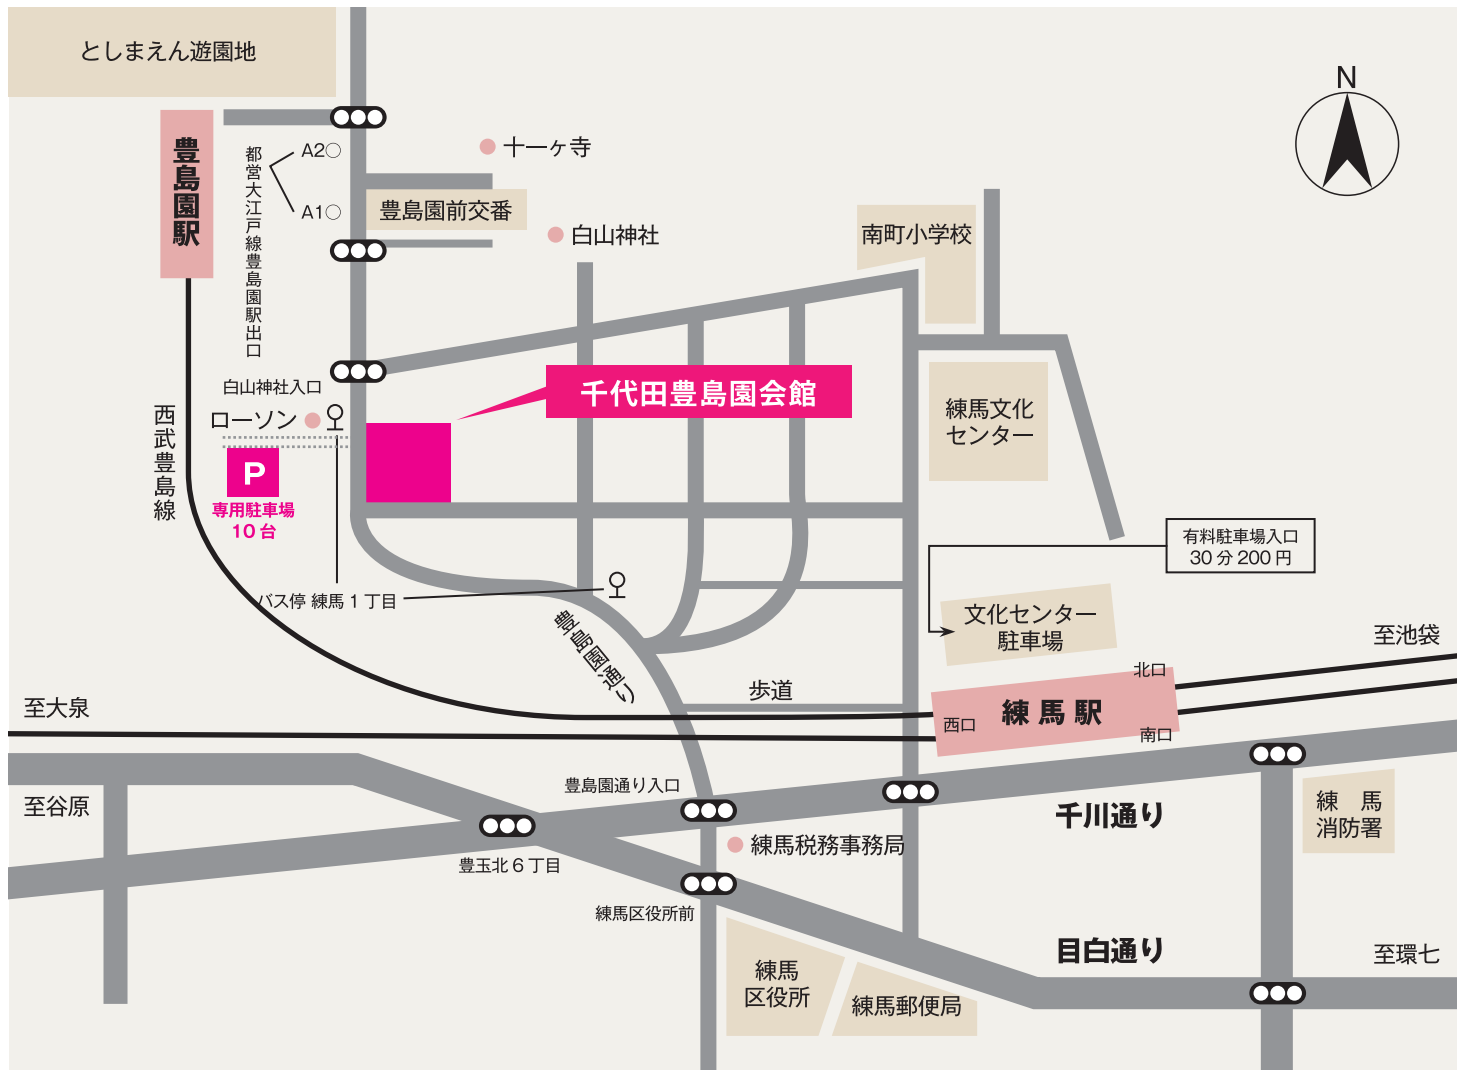

## 千代田豊島園会館所在地・交通のご案内

〒176-0001 東京都練馬区練馬 3-22-6 TEL : 03-3991-2234 FAX : 03-3991-2254

##### ◎練馬駅をご利用の場合

西武池袋線、東京メトロ有楽町線『練馬駅』西口出口 徒歩 10分

##### ◎環状7号線より

環状7号線から目白通りへ入り練馬区役所前の信号を右折。