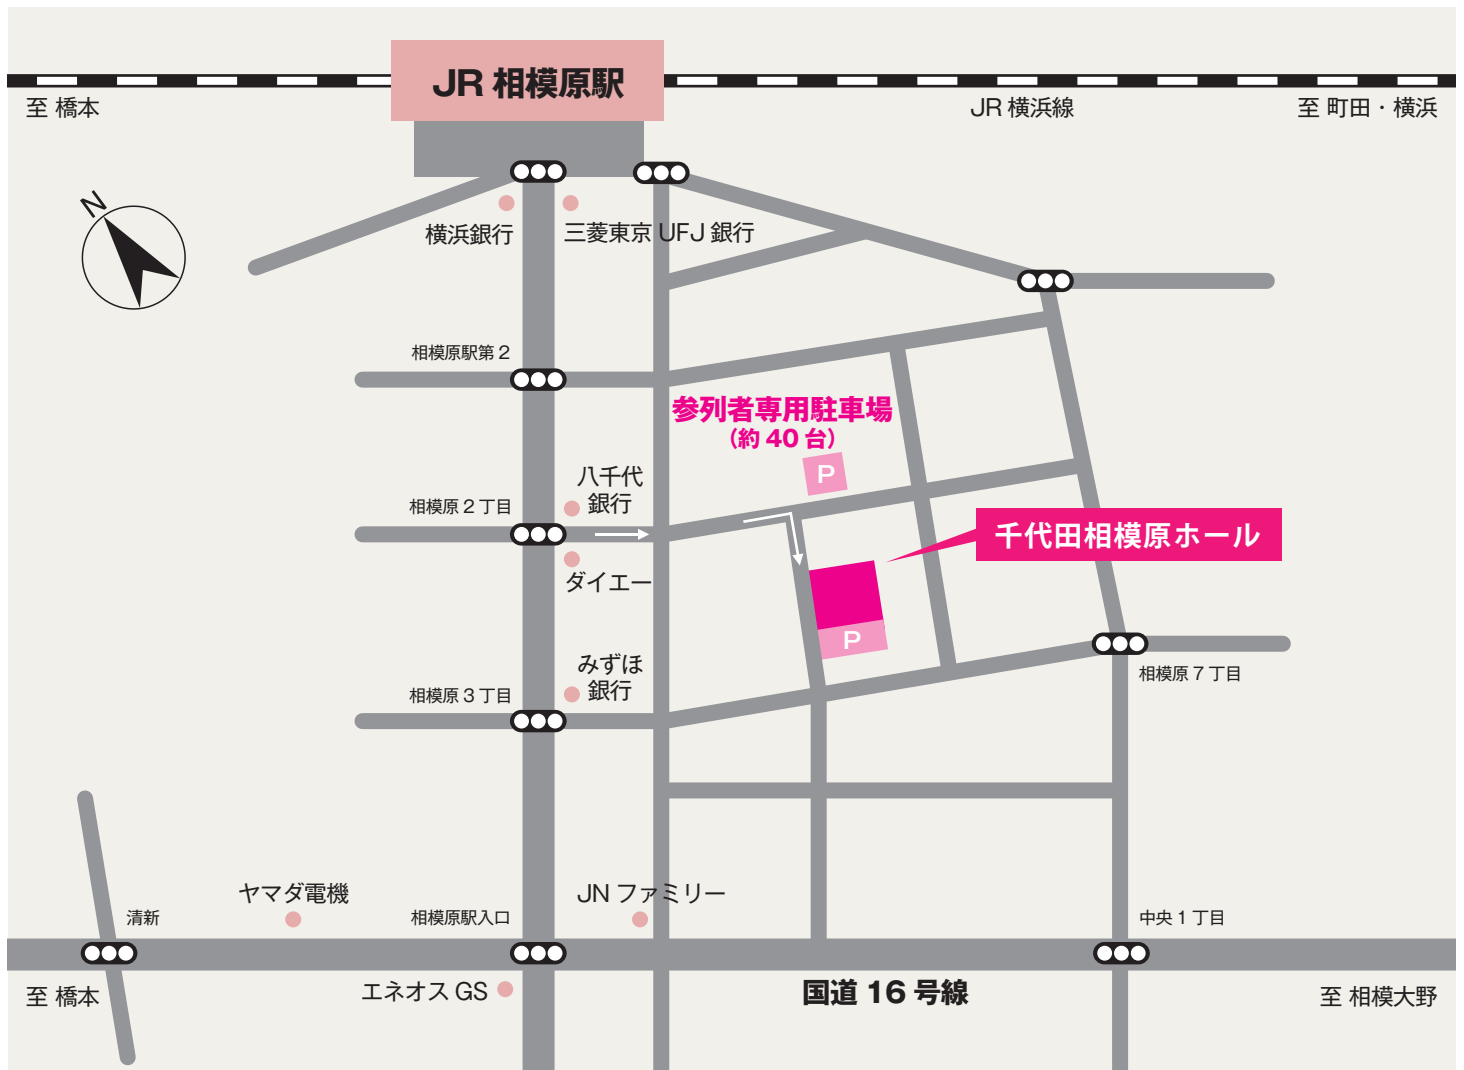

## 千代田相模原ホール所在地・交通のご案内

神奈川県相模原市中央区相模原 3-11-18 TEL : 042-753-2321 FAX : 042-753-2215

### 《交通のご案内》

【電車をご利用の場合】

◎JR 横浜線

『JR 相模原駅』下車 徒歩5分 (ダイエー裏)