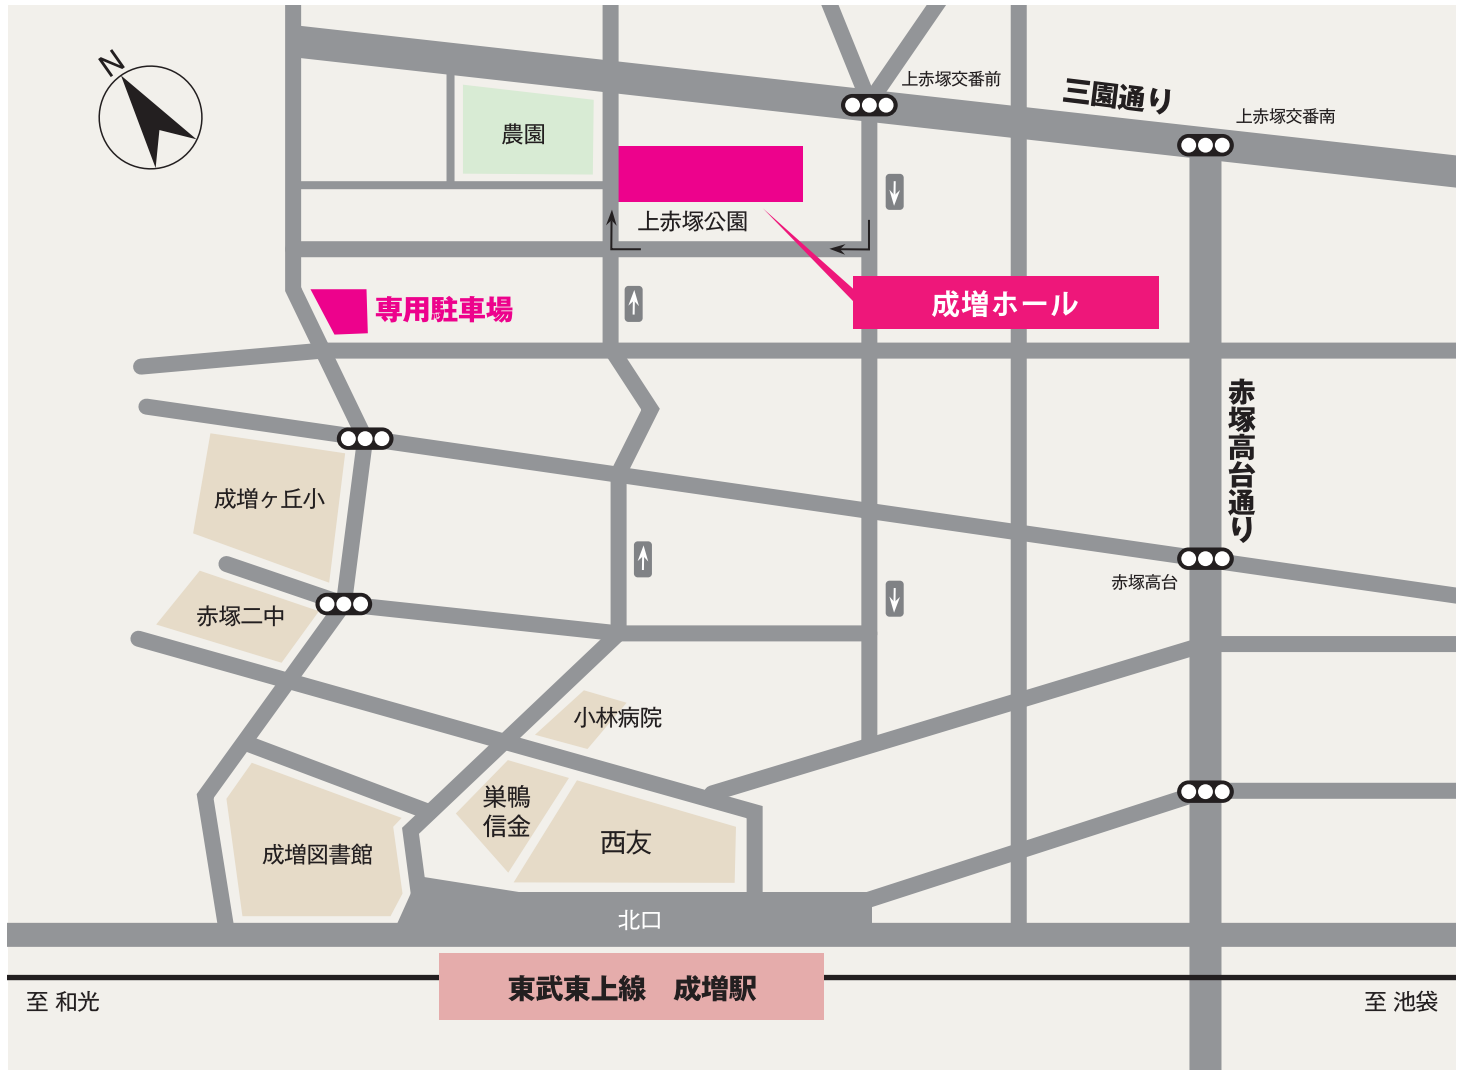

成増ホール

Phone : 03-5968-8750

成増ホール所在地・交通のご案内

東京都板橋区赤塚 3-40-19 TEL : 03-5968-8750 FAX : 03-3938-2302

《交通のご案内》

【電車をご利用の場合】

◎**東武東上線** ※池袋より準急・急行にて一駅目

『成増駅』北口下車「西友」・ロータリー徒歩 8 分

◎**東京メトロ有楽町線** ◎**副都心線→5 番出口**

『成増駅』東上線成増駅 北口コンコース利用徒歩 10 分

【バスをご利用の場合】

◎成増駅北口より（国際興業バス）

増 83・・・戸田車庫行き

高 01・・・高島平操車場行き

増 14・・・下笹目行き

◎都営三田線『高島平駅』より

高 01・・・成増駅北口行き（上赤塚交番前（共通下車）徒歩 2 分）

【お車ご利用の場合】

◎**首都高速より**

都心より首都高速 5 号線・下り「中台」出口より高速下通りを直進、信号「赤塚公園」を左折、「赤塚小前」を右折、「上赤塚交番前」を左折し一方通行に沿って上赤塚公園を回る。

◎**池袋方面より**

川越街道（国道 254 号線）を和光市方面に向かい、信号「成増小学校入口」を右折、「上赤塚交番南」を左折、「上赤塚交番前」を左折し一方通行に沿って上赤塚公園を回る。

◎**和光市方面より**

川越街道（国道 254 号線）を池袋方面に向かい、信号「成増小学校入口」を左折、「上赤塚交番南」を左折、「上赤塚交番前」を左折し一方通行に沿って上赤塚公園を回る。