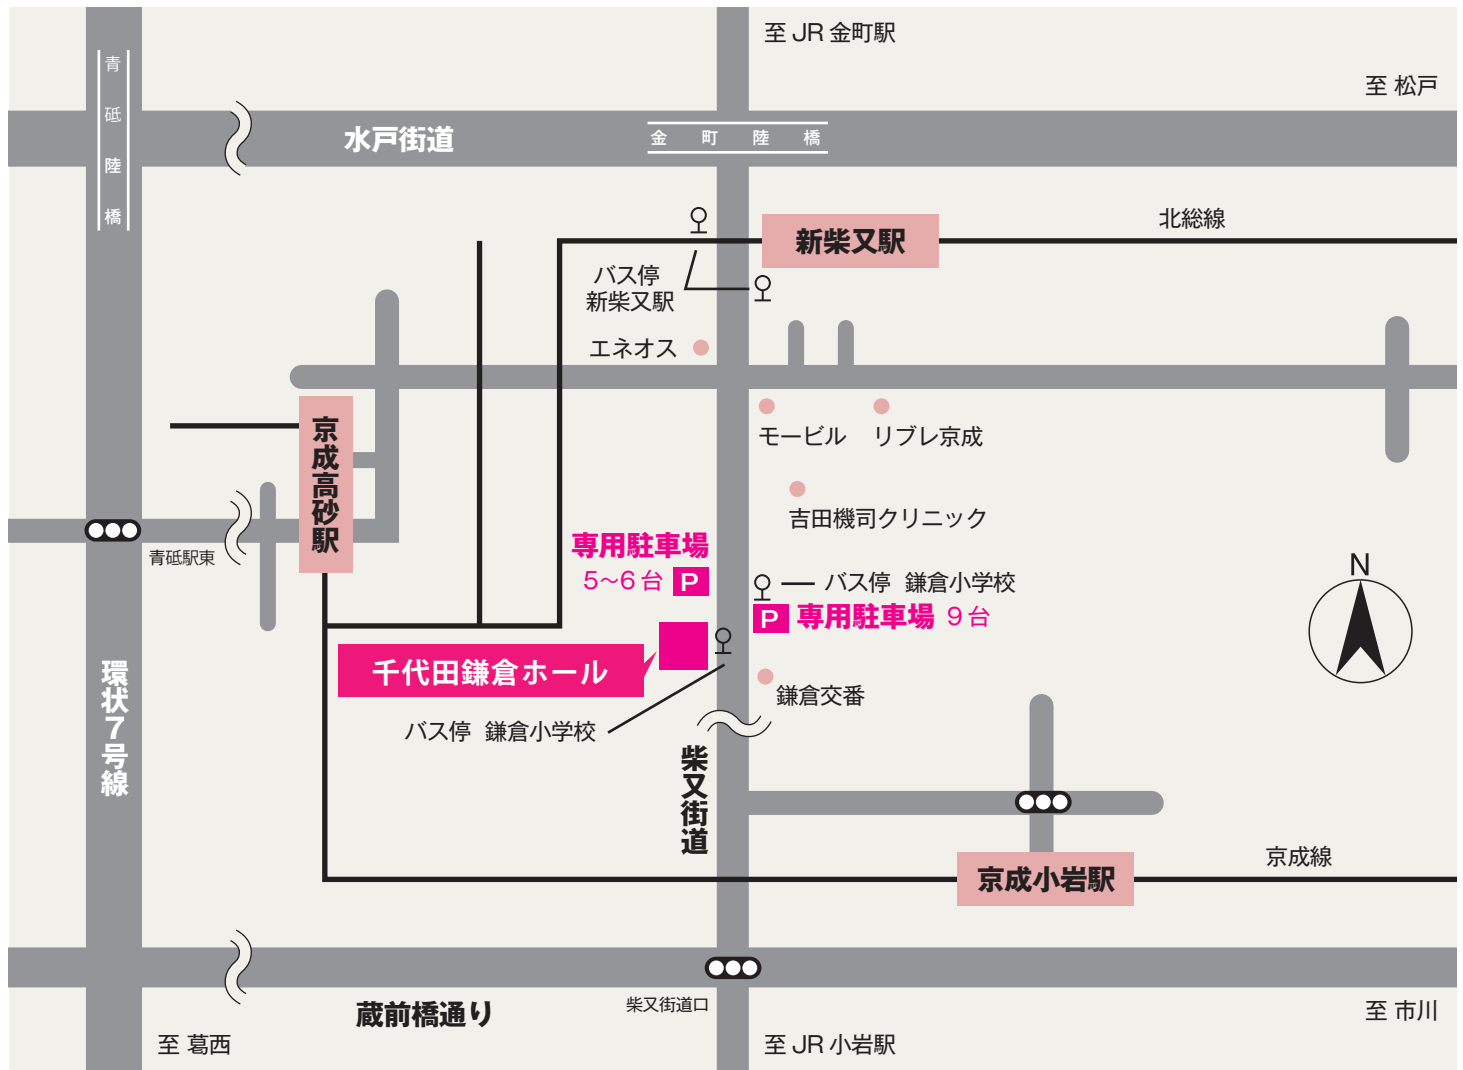

千代田鎌倉ホール

Phone : 03-3657-4331

千代田鎌倉ホール所在地・交通のご案内

東京都葛飾区鎌倉 3-39-20 TEL : 03-3657-4331 FAX : 03-3673-2408

《交通のご案内》

【電車をご利用の場合】

◎総武線をご利用の場合

『JR 小岩駅』下車南口より金町駅又は戸ヶ崎行 (バス乗車) 鎌倉小学校下車徒歩 0 分

◎千代田線をご利用の場合

『金町駅』下車 JR 小岩駅行 (バス乗車) 鎌倉小学校下車徒歩 1 分

◎京成線をご利用の場合

『京成小岩駅』下車徒歩 10 分

◎北総線をご利用の場合

『新柴又駅』下車徒歩 5 分