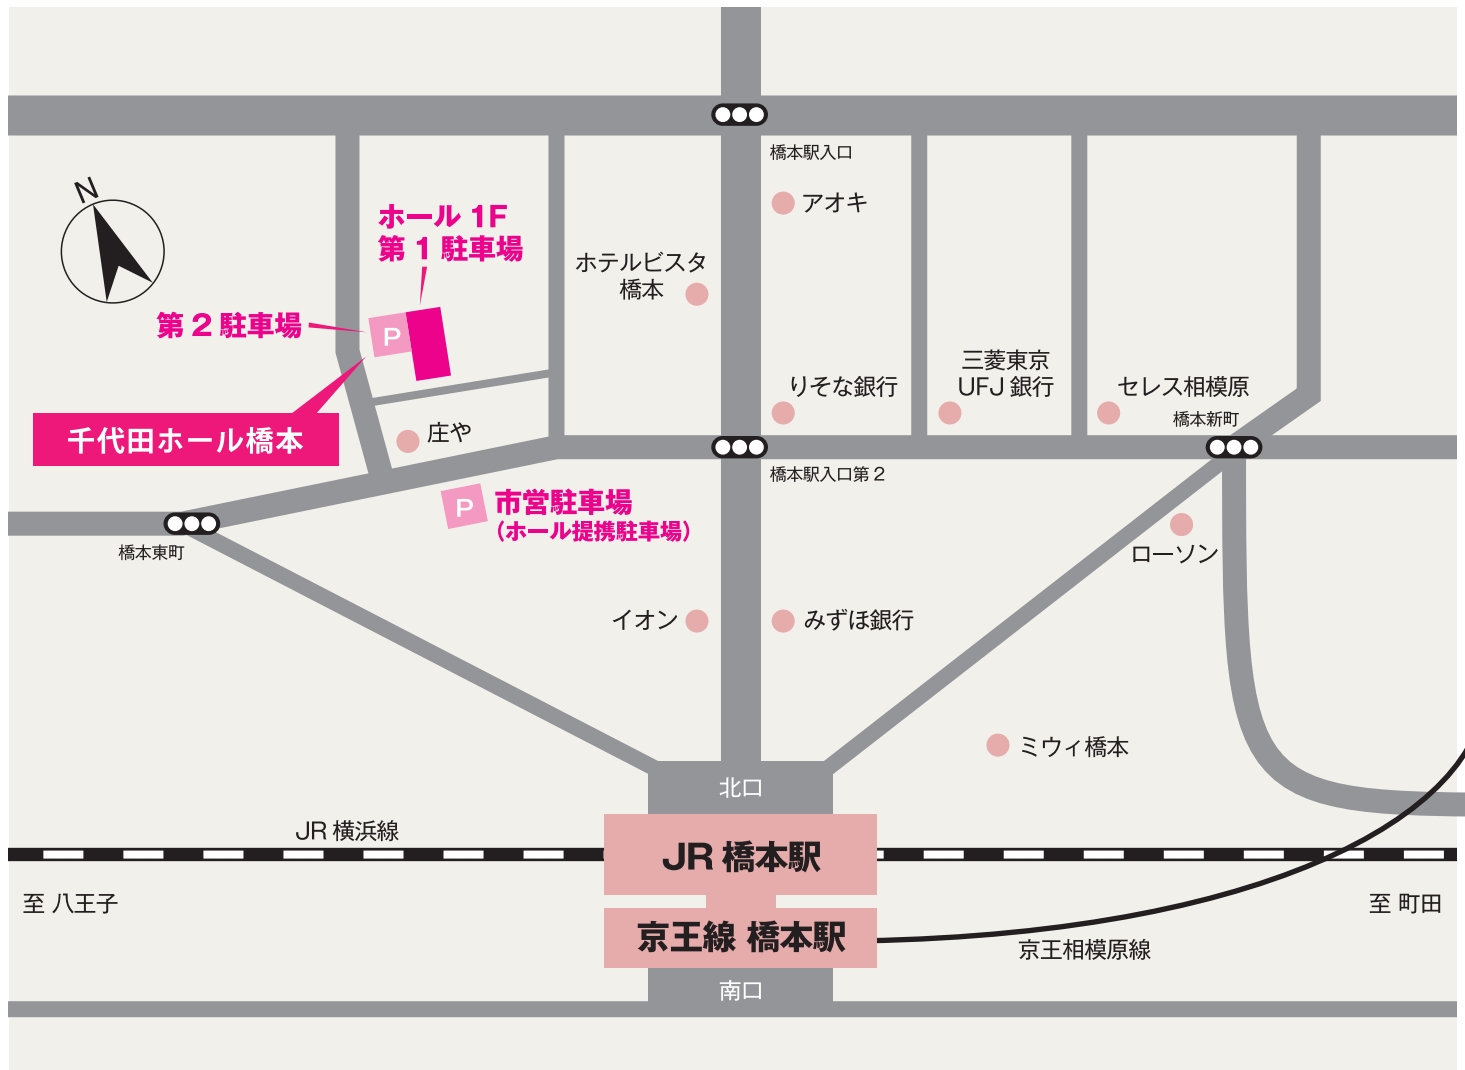

千代田ホール橋本

Phone : 042-700-1233

千代田ホール橋本所在地・交通のご案内

〒252-0143 神奈川県相模原市緑区橋本 6-8-3 TEL : 042-700-1233 FAX : 042-773-1103

《交通のご案内》

【電車をご利用の場合】

◎京王線・JR 横浜線・JR 相模線の橋本駅北口より徒歩3分となります。