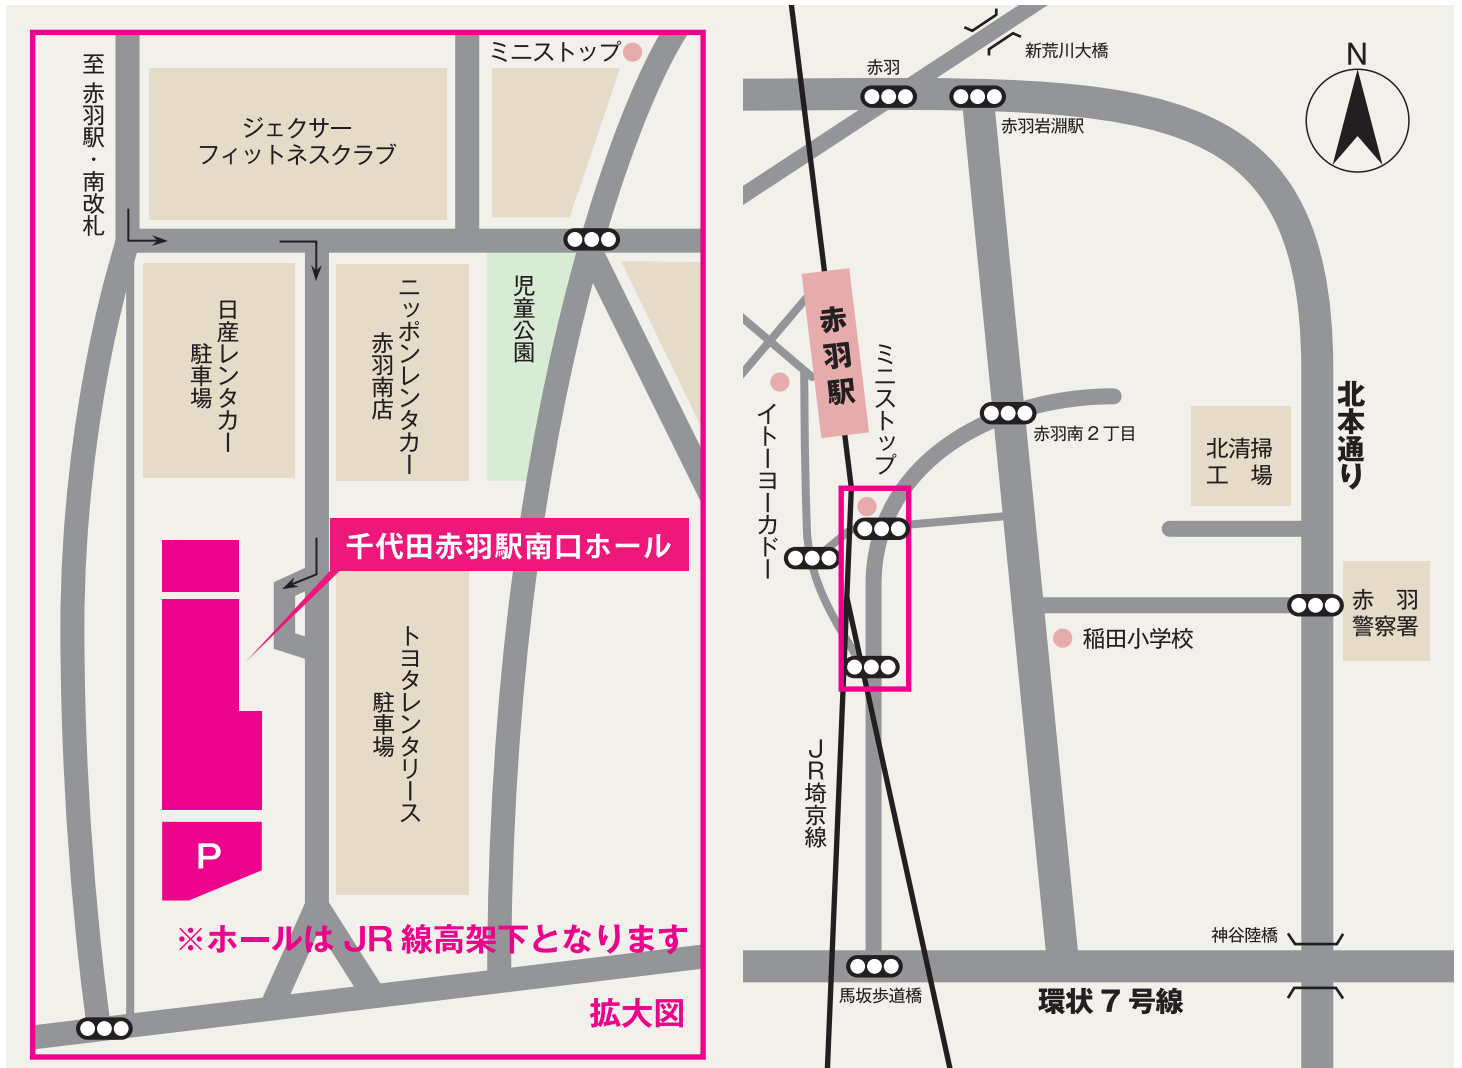

千代田赤羽駅南口ホール

Phone : 03-3903-3739

千代田赤羽駅南口ホール所在地・交通のご案内

〒115-0044 東京都北区赤羽南 2-9-78 TEL : 03-3903-3739 FAX : 03-3903-3740

《交通のご案内》

【赤羽駅をご利用の場合】

『JR 赤羽駅』南改札より高架側道を東京方面へ徒歩 8 分

【お車ご利用の場合】

川口方面より

国道 122 号線（北本通り）新荒川大橋を渡り、信号「赤羽」を左折、1 つ目信号「赤羽岩淵」を右折、信号「赤羽南 2 丁目」を右折、ミニストップ先の信号右折、左手「ニッポンレンタカー」の看板を確認し、高架下左へお入り下さい。

西新井方面より

環七通り「神谷陸橋」を右折、北本通り信号「赤羽警察前」を左折、突き当りを右折、信号 1 つ目「赤羽南 2 丁目」を左折、ミニストップ先の信号右折、左手「ニッポンレンタカー」の看板を確認し、高架下左へお入り下さい。

板橋方面より

環七通り「馬坂歩道橋」を左折、1 つ目の信号を右折、高架下左へお入り下さい。